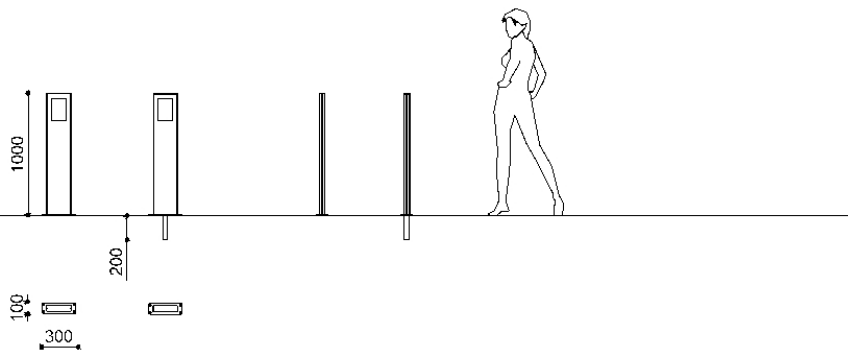

Word

WORD dissuasore in acciaio inox 200x50 con piastra

Codice variante: 0211500

Finiture: Acciaio inox satinato

Dimensioni e peso: Width 50mm
Length 200mm
Height 1000mm
Weight 13kg

Fissaggio: Predisposizione per tasselli

Materiali: Acciaio inox

Disegno tecnico:

metalco.it
info@metalco.it